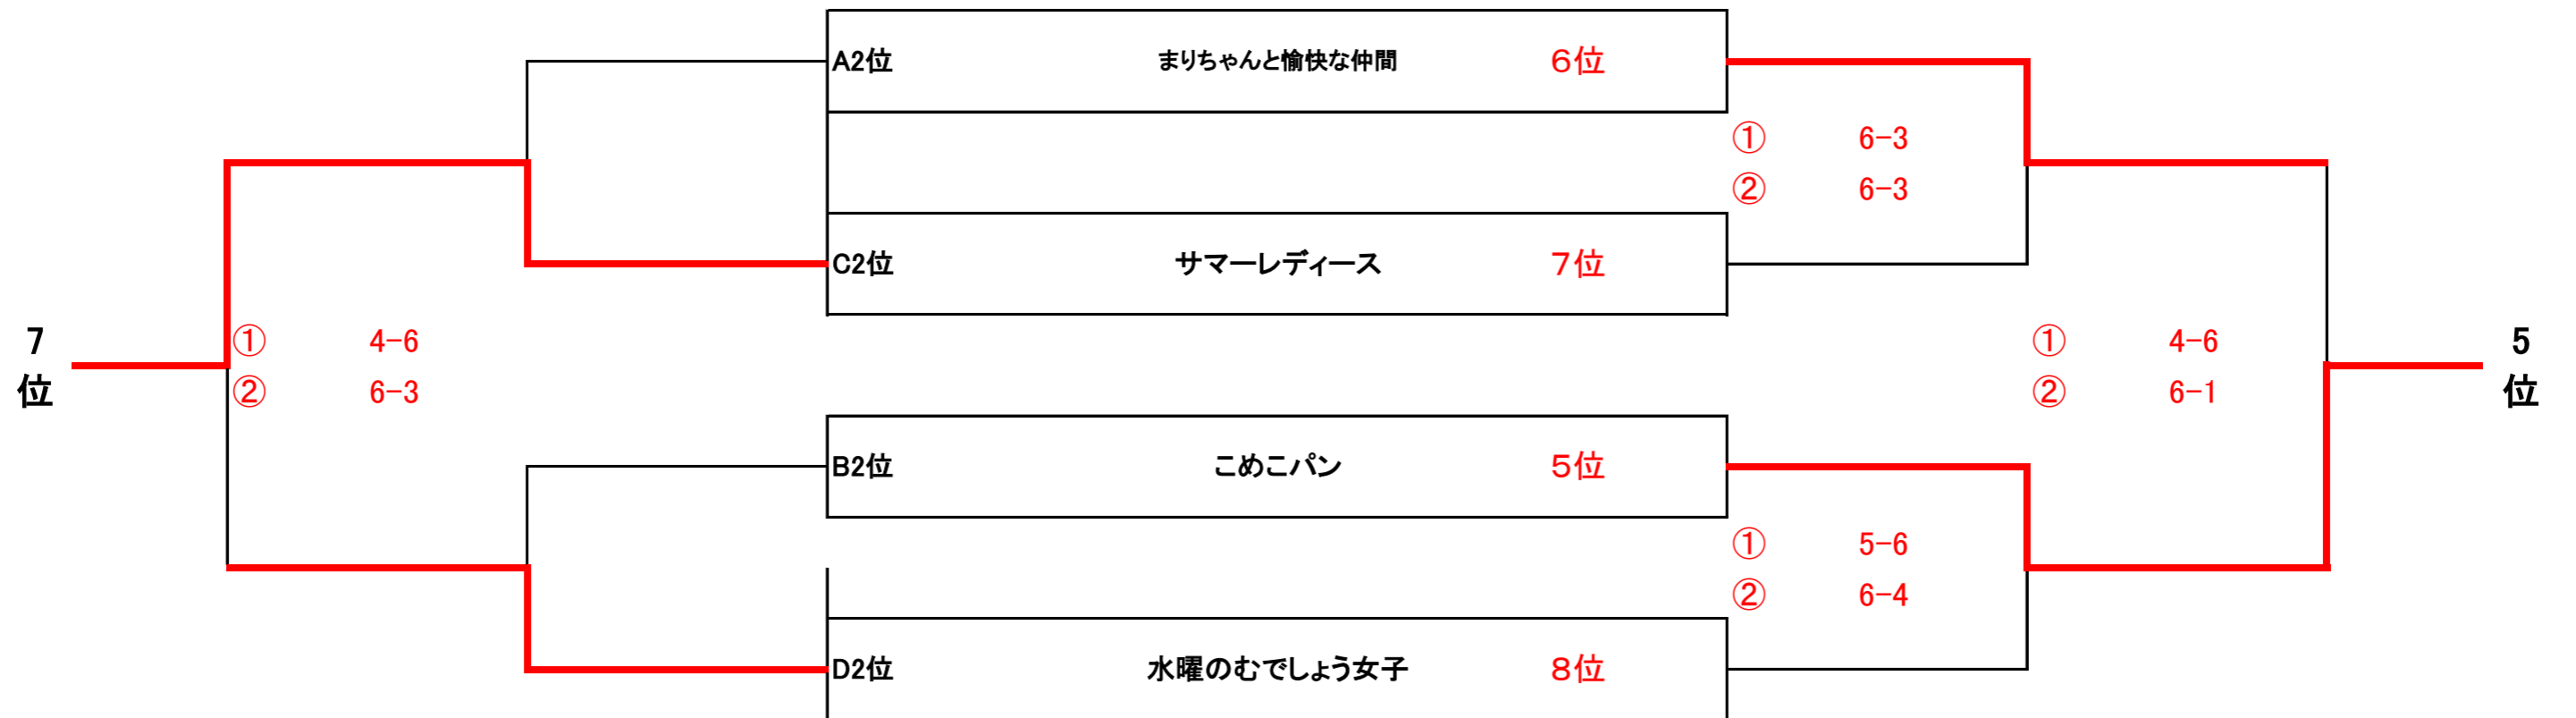

女子 Bブロック		5	6	7	8	勝敗分	取得ゲーム率	順位
★5	ねこまっしぐら		① 6-1 ② 6-2	① 6-2 ② 6-0	① 6-5 ② 6-3	3勝 0敗 0分		1
6	サクラ咲く	① 1-6 ② 2-6		① 3-6 ② 6-3	① 0-6 ② 2-6	0勝 2敗 1分	じゃんけん勝ち	3
7	せんぼり パッション	① 2-6 ② 0-6	① 6-3 ② 3-6		① 0-6 ② 1-6	0勝 2敗 1分	じゃんけん負け	4
8	こめこパン	① 5-6 ② 3-6	① 6-0 ② 6-2	① 6-0 ② 6-1		2勝 1敗 0分		2

1位トーナメント

2位トーナメント

3位トーナメント

4位トーナメント