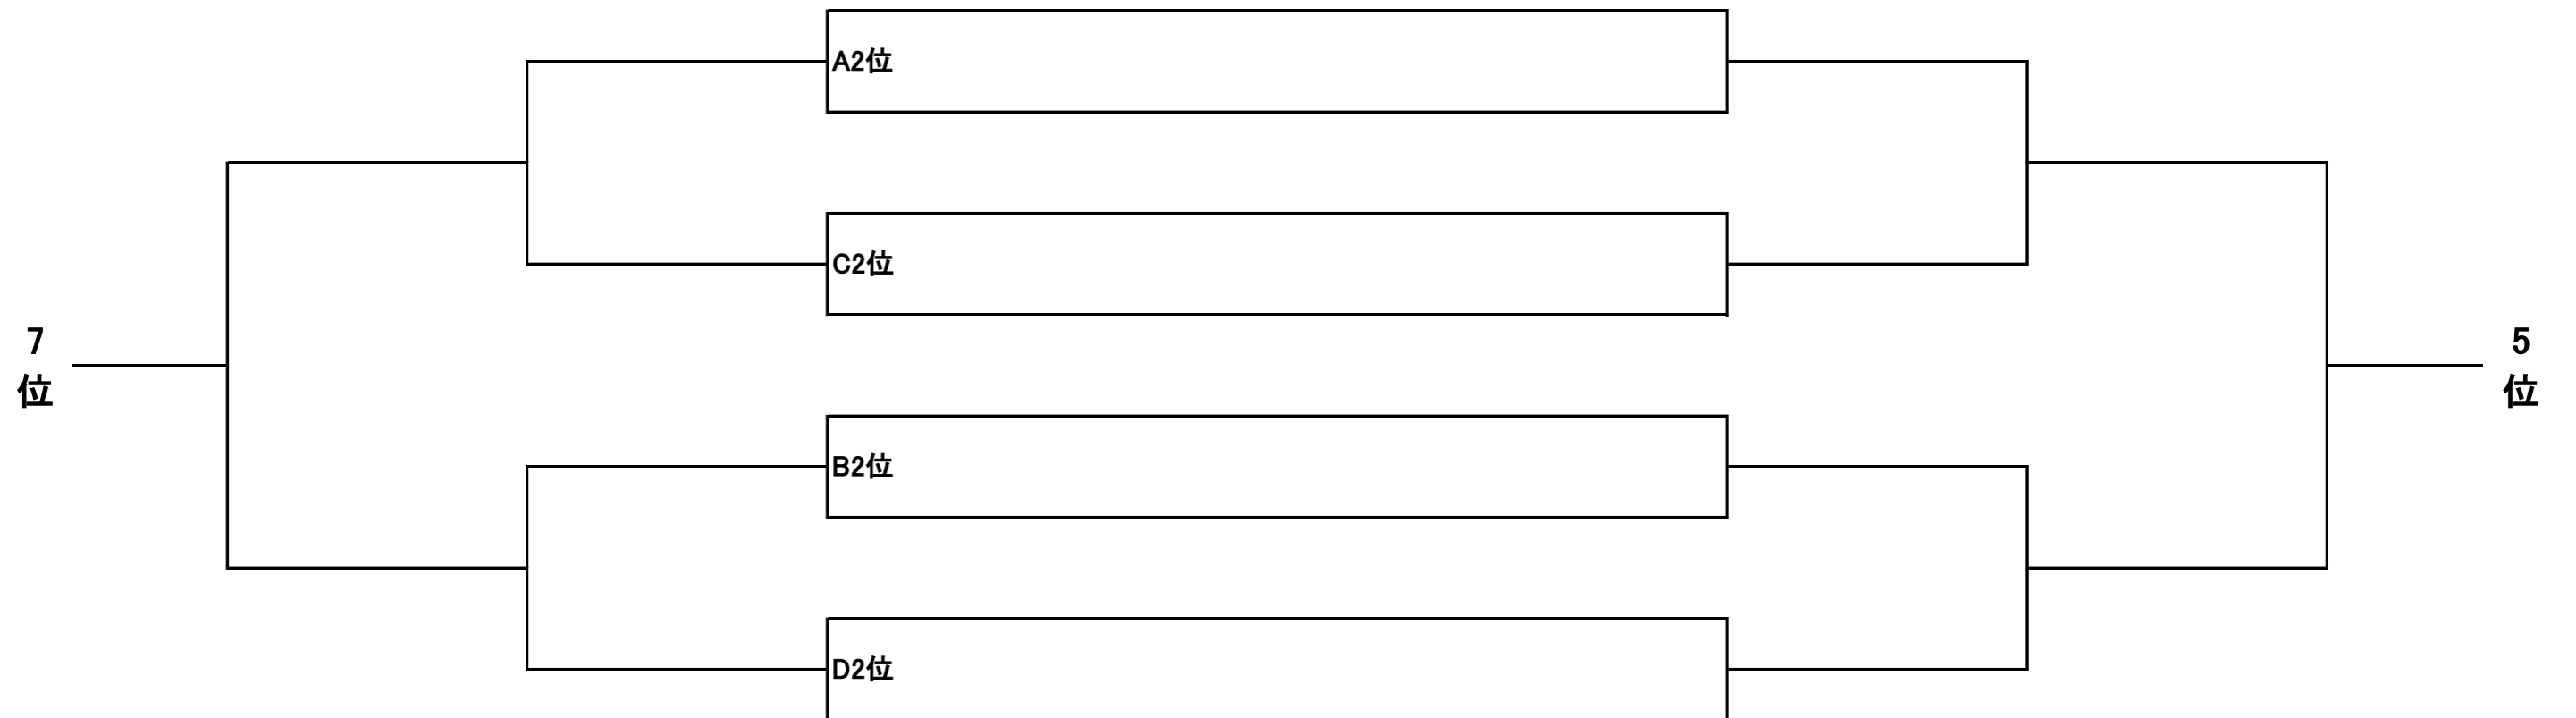

女子 Bブロック		5	6	7	8	勝敗	取得ゲーム率	順位
★5	ねこまっしぐら	/	① ----- ②	① ----- ②	① ----- ②	勝 敗 分		
6	サクラ咲く		① ----- ②	① ----- ②	① ----- ②	勝 敗 分		
7	せんぼり パッション		① ----- ②	① ----- ②	① ----- ②	勝 敗 分		
8	こめこパン		① ----- ②	① ----- ②		勝 敗 分		

1位トーナメント

2位トーナメント

3位トーナメント

4位トーナメント