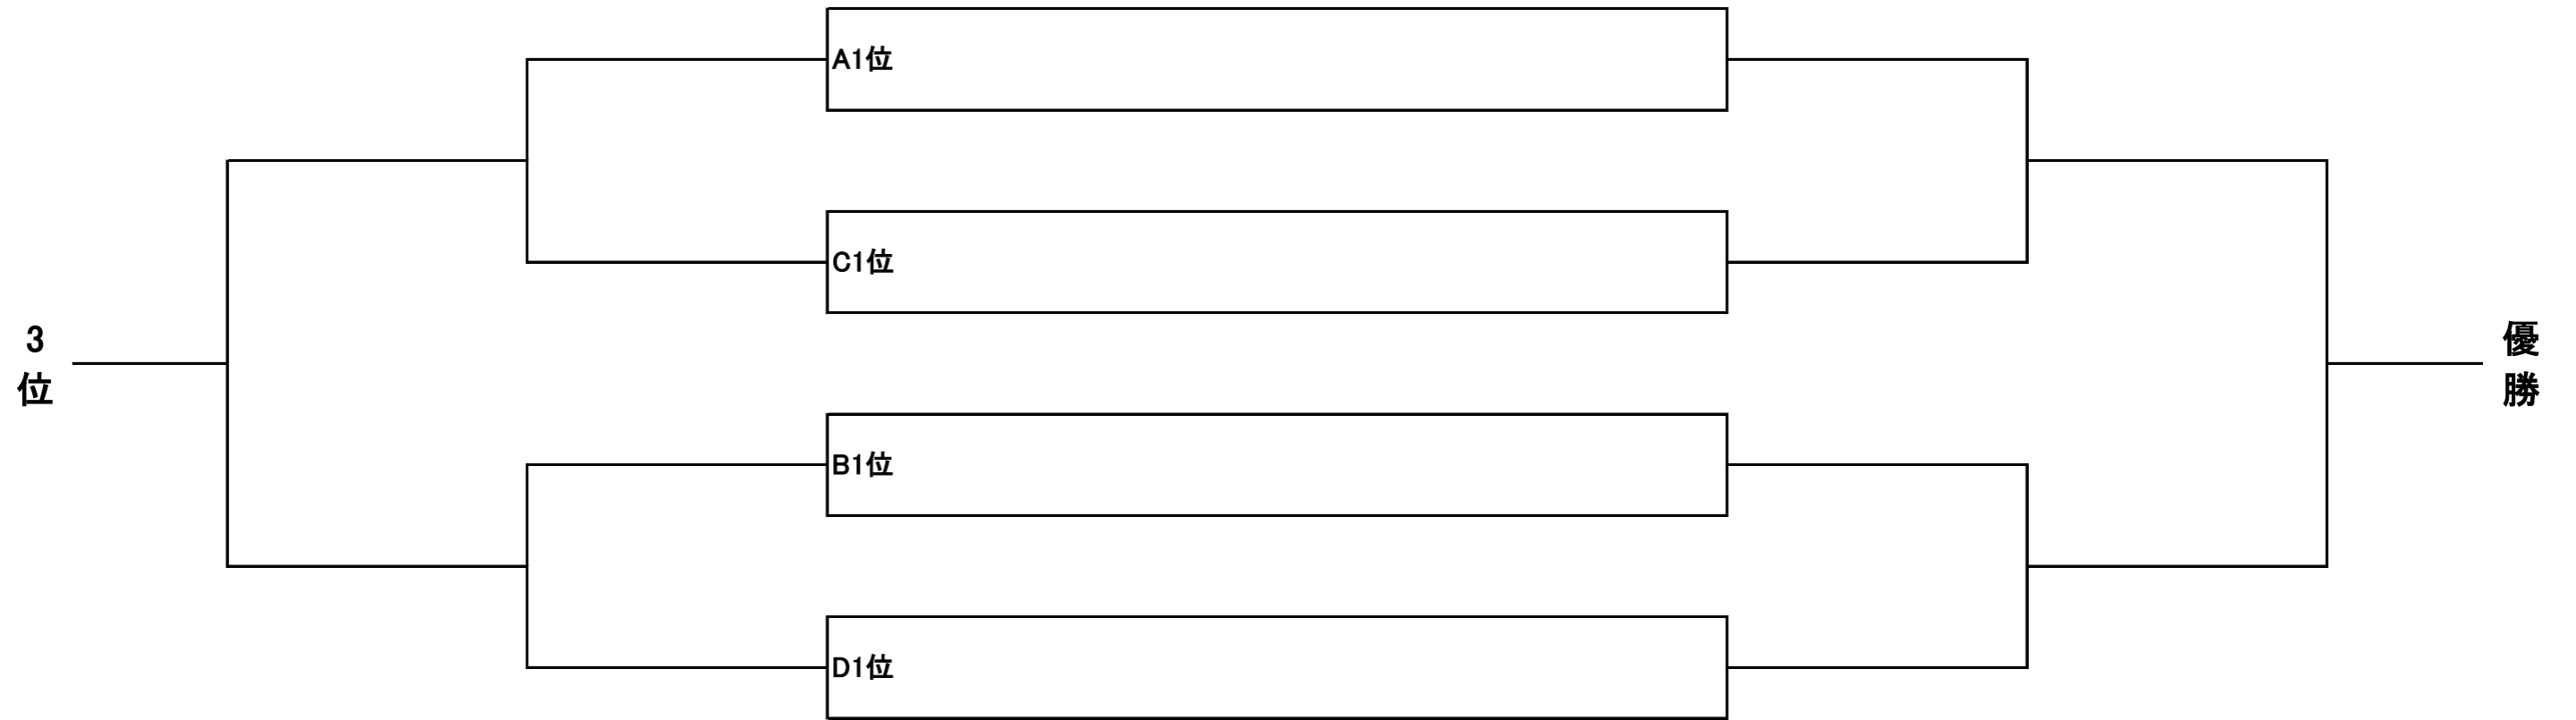

女子 Aブロック		1	2	3	4	勝敗分	取得ゲーム率	順位
★1	こごみちゃん	/	① ----- ②	① ----- ②	① ----- ②	勝 敗 分		
2	せんぼりドラゴン		① ----- ②	① ----- ②	① ----- ②	勝 敗 分		
3	まりちゃんと愉快的仲間		① ----- ②	① ----- ②	① ----- ②	勝 敗 分		
4	ぺらちゃん一家		① ----- ②	① ----- ②		勝 敗 分		

女子 Bブロック		5	6	7	8	勝敗	取得ゲーム率	順位
★5	ねこまっしぐら	/	① ----- ②	① ----- ②	① ----- ②	勝 敗 分		
6	サクラ咲く		① ----- ②	① ----- ②	① ----- ②	勝 敗 分		
7	せんぼり パッション		① ----- ②	① ----- ②	① ----- ②	勝 敗 分		
8	こめこパン		① ----- ②	① ----- ②		勝 敗 分		

1位トーナメント

2位トーナメント

3位トーナメント

4位トーナメント