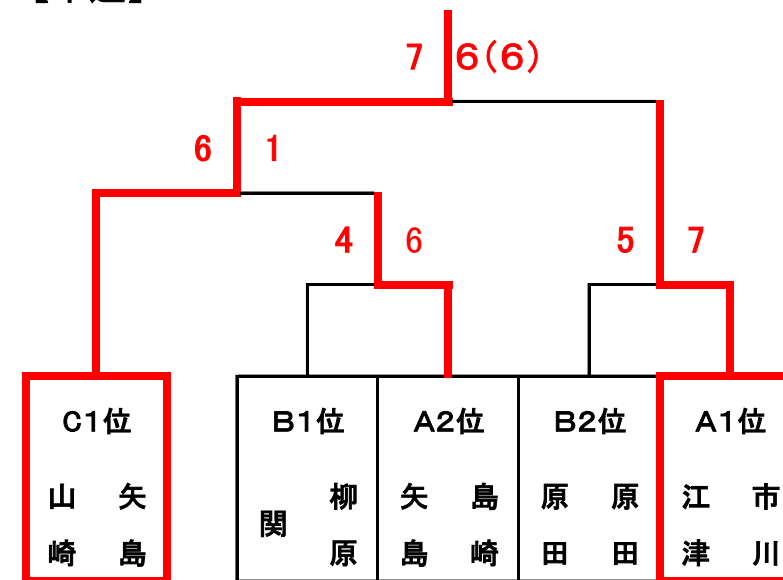

長野市ABC級テニス大会ダブルス

会場:南長野運動公園テニスコート

女子B級

Aブロック	11	12	13	14	勝敗	取得ゲーム率	順位
11. 江津・市川		65	60		2-0		1
12. 矢島(穂)・島崎	56			60	1-1	0.65	2
13. 田中・堀内	06			60	1-1	0.5	3
14. 黒柳・春日		06	06		0-2		4

女子B級

Bブロック	15	16	17	18	勝敗	取得ゲーム率	順位
15. 宮本・丸山		65	16		1-1	0.39	3
16. 小山・北澤	56			46	0-2		4
17. 原田・原田	61			56	1-1	0.61	2
18. 関・柳沢		64	65		2-0		1

女子B級

Cブロック	19	20	21		勝敗	取得ゲーム率	順位
19. 山崎・矢島(早)		60	62		2-0		1
20. 有坂・古室	06		06		0-2		3
21. 本澤・森	26	60			1-1		2

【本選】

【エキシビション】

A3位 宮本・丸山	6-2	田中・堀内	B3位
B4位 小山・北澤	4-6	本澤・森	C2位